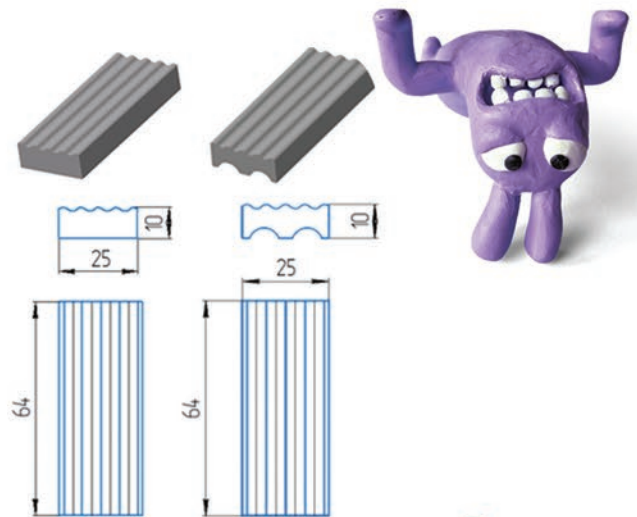

KIDS

Пластилин повышенной мягкости (брусок 18 г.)

- Классический пластилин, легко разминается

KIDS

Пластилин классический плавающий (брусок 18 г.)

- Пластилин перламутровый
- Не тонет в воде
- Вес бруска (18 г.)

SCHOOL

Пластилин классический (брусок 18 и 15 г.)

- Классический школьный пластилин хорошо разминается, эластичный.
- Вес бруска (18 и 15 г.)

МЯГКИЙ ПЛАСТИЛИН

Пластелин мягкий ErichKrause
на растительной основе
с Алоэ Вера