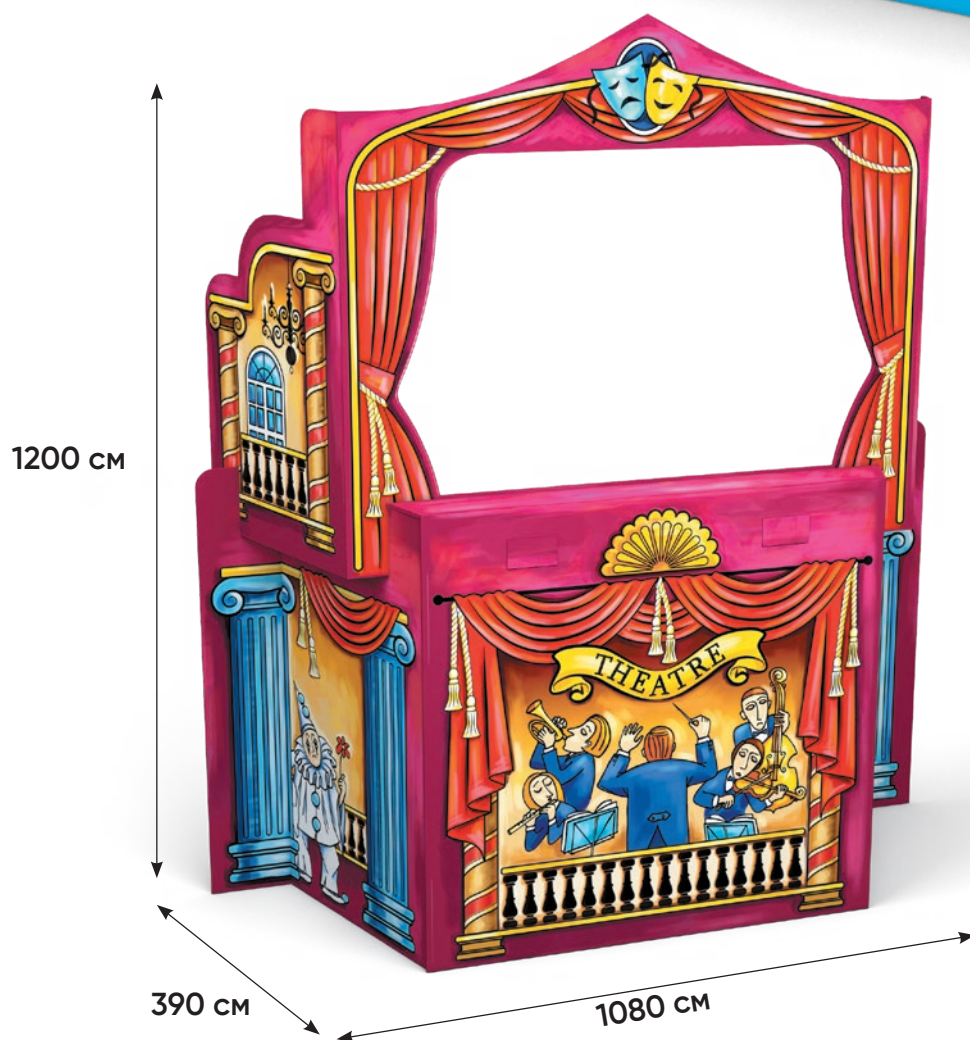

Knight Castle
крепость
пакет с подвесом
54382 **S**
5

Queen Palace
крепость
пакет с подвесом
54383 **S**
5

S – товар на складе в ограниченном количестве.

Игровой конструктор
для раскрашивания большой,
ArtBerry® Puppet Theatre
(коробка)