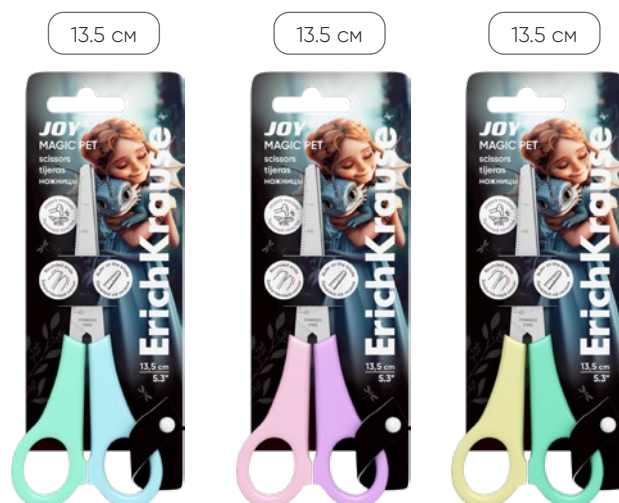

Ножницы ErichKrause JOY® Magic Pet

**SCHOOL
STANDARD**

NEW

63161
ассорти

12
240