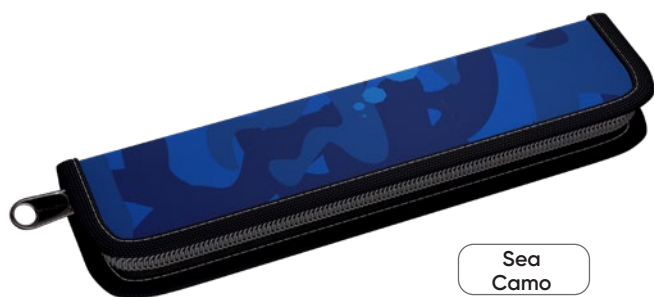

Sea Camo
52695
📦 | 1
📦 | 72