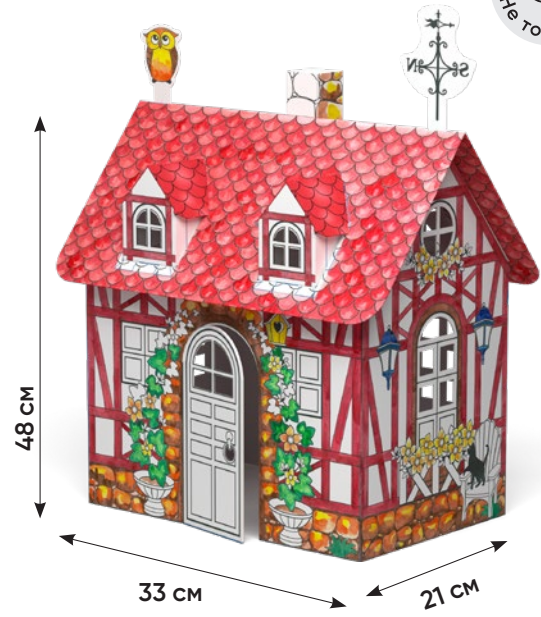

ИГРОВЫЕ ДОМИКИ ДЛЯ РАСКРАШИВАНИЯ НАСТОЛЬНЫЕ

Игровой конструктор
для раскрашивания
ArtBerry®

Forest house
пакет с подвесом
54380 **S**
10