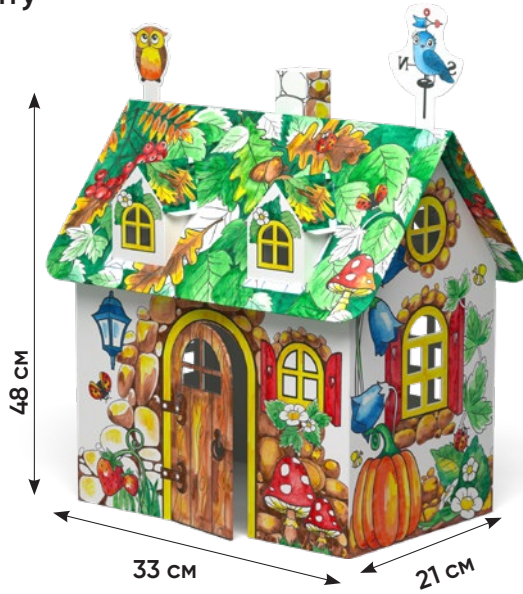

ИГРОВЫЕ ДОМИКИ ДЛЯ РАСКРАШИВАНИЯ НАСТОЛЬНЫЕ

Игровой конструктор
для раскрашивания
ArtBerry®

Forest house
пакет с подвесом
54380 **S**
10