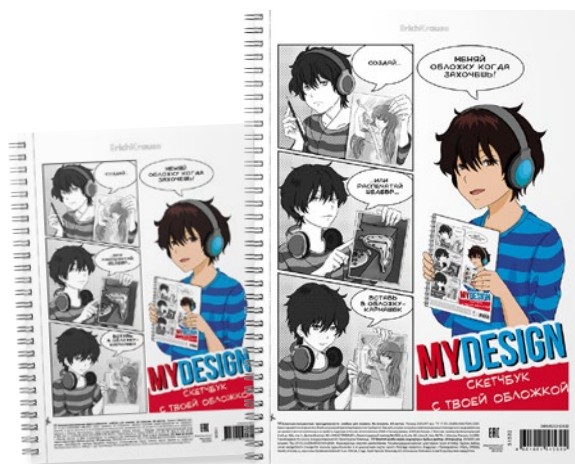

A5 **A4**

 4	 4
 40	 20

Обложка-кармашек, в который можно вставить свою обложку.

NEON

0.55 mm
↓
MATT

A4

30 ЛИСТОВ 58599 58600 58601 58602

40 ЛИСТОВ 58605 58606 58607 58608