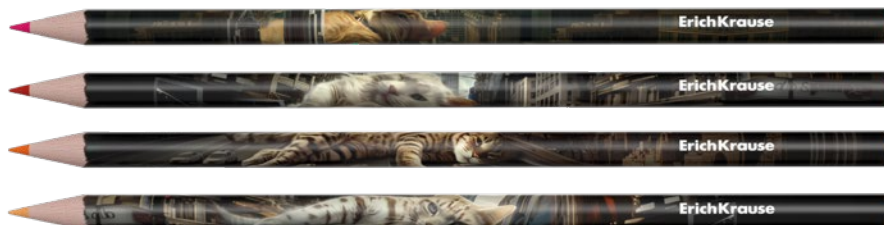

SCHOOL

STANDARD

12 цветов
61063
12
144

Цветные карандаши
деревянные ErichKrause
Big City Cats

SCHOOL

STANDARD

NEW

62934
12
144