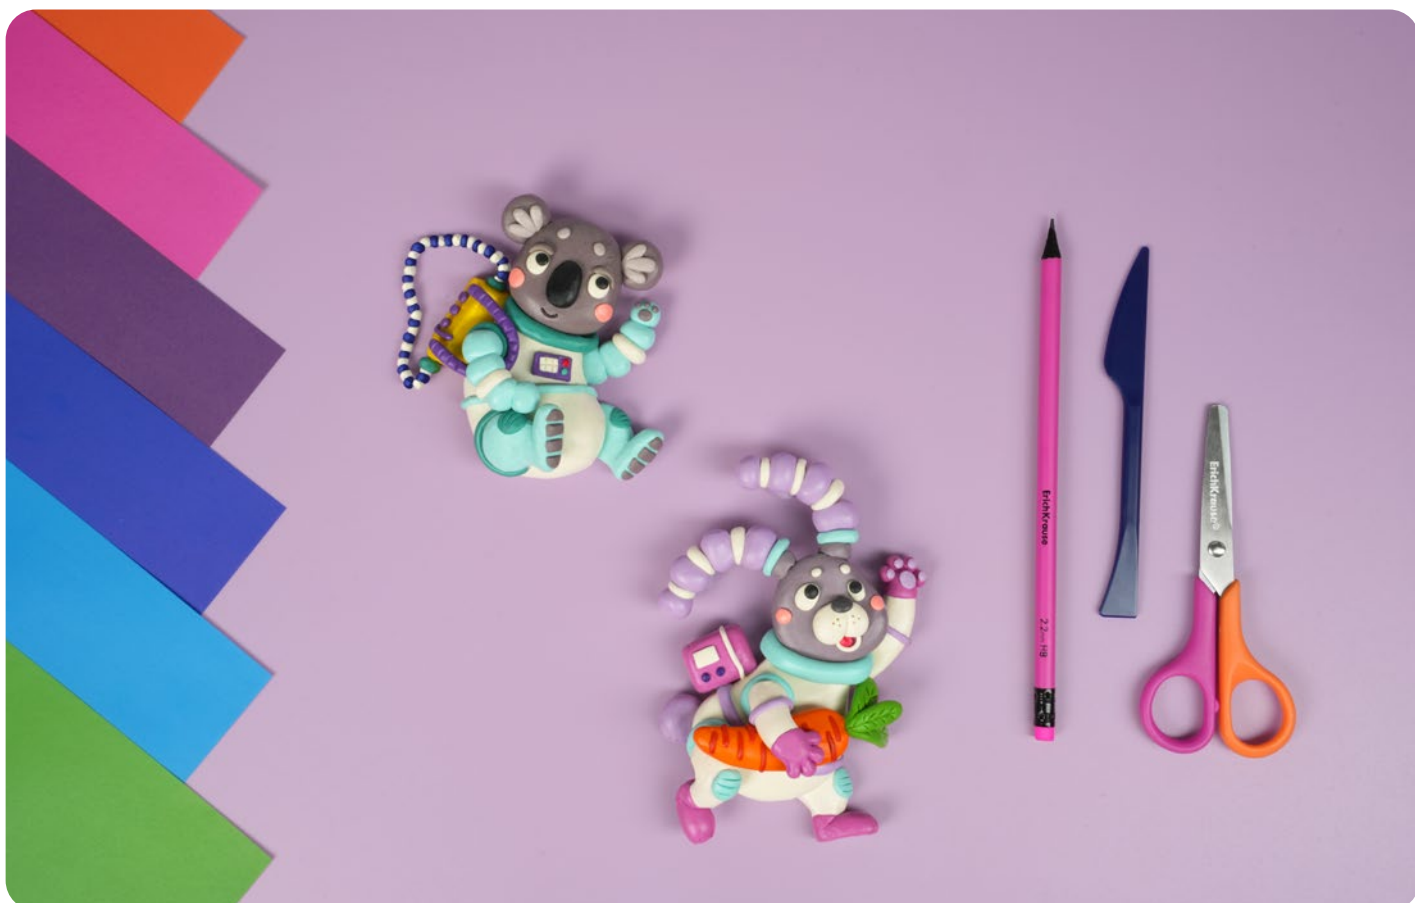

Толщина пластика – **0,55 и 1,3 мм**

Подходят для различных направлений детского творчества, в т.ч.:

Рисование

Лепка

Поделки

Доски для лепки пластиковые
ErichKrause

A4	
	1
	4
	128

54570