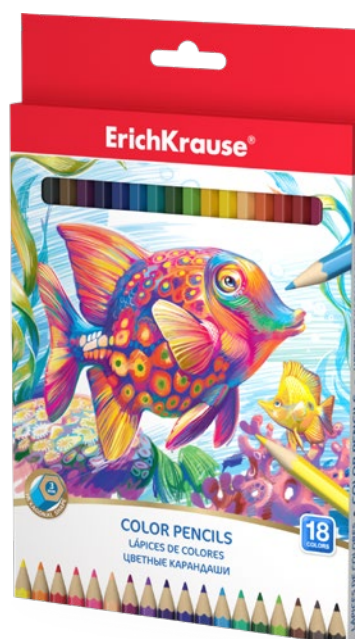

49888 **S**

	6
--	---

	72
--	----

Hexagonal color pencils
ErichKrause

SCHOOL

STANDARD

EKT

18 colors

49883 **S**

	8
--	---

	96
--	----

COLOR PENCILS

Color pencils ErichKrause Safari

SCHOOL
PREMIUM
EKT LTR

6 colors
61813

📦	24
📦	288