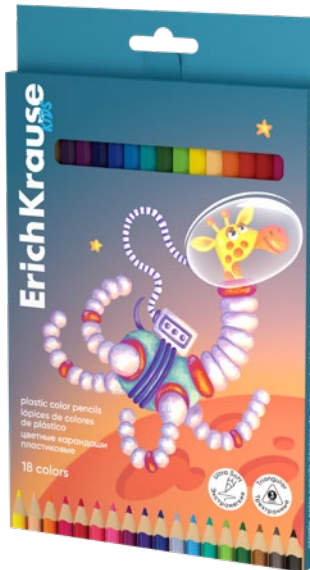

KIDS

EKT

LTR

6 colors	
61781	
	12
	480

12 colors	
61782	
	10
	240

18 colors	
61783	
	10
	160

24 colors	
61784	
	10
	120

Plastic color pencils
ArtBerry®