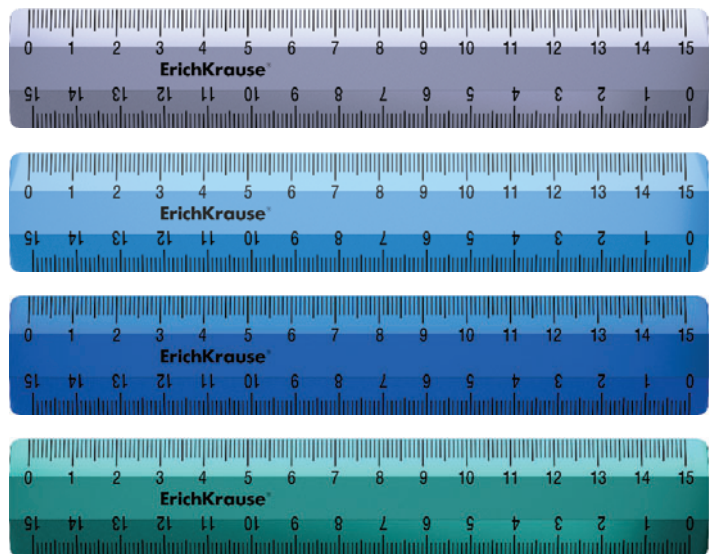

Plastic ruler ErichKrause
ICE METALLIC,
opaque

PREMIUM

LTR

EKT

53860
display box

📦	44
📦	1056

53861 ^S
zip pocket

📦	20
📦	80