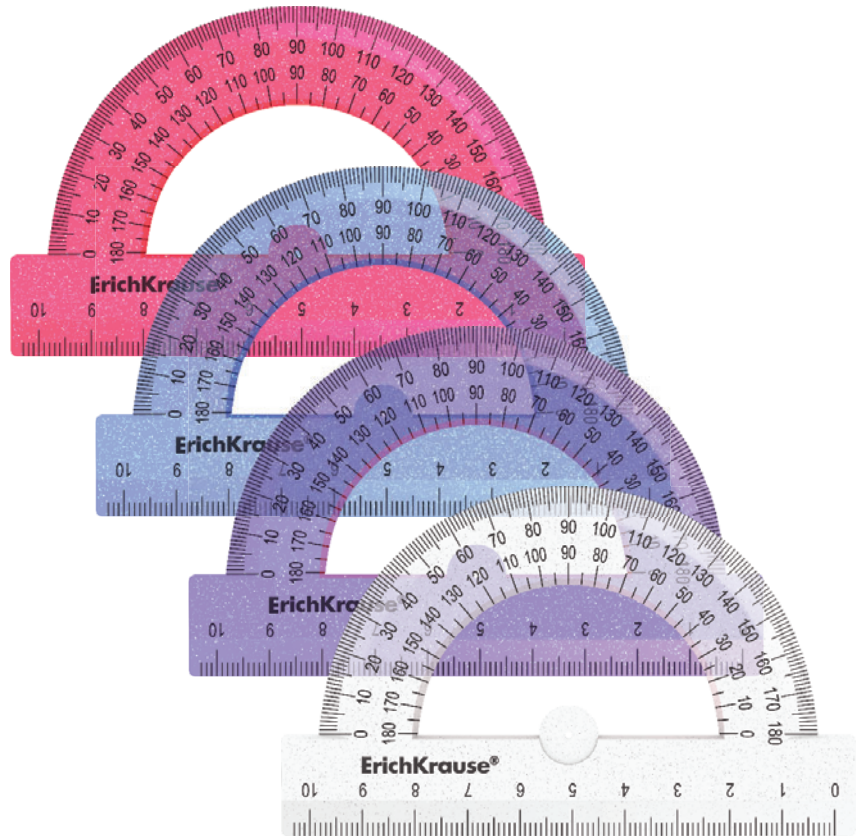

55530 ^S
display box

📦	20
📦	400