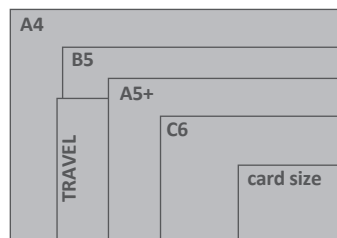

Zip pocket ErichKrause
FIZZY NEON,
semitransparent

STANDARD

EKT

140 mcm

Available formats

| A4 | A5+ | B5 | C6 | TRAVEL | CARD SIZE |
|-------------------|-------------------|-------------------|-------------------|-------------------|-------------------|
| 47070 assorted | 61167 assorted | 47073 assorted | 53294 assorted | 47076 assorted | 54972 assorted |
| 12 | 12 | 12 | 12 | 12 | 12 |
| 216 | 180 | 180 | 228 | 192 | 468 |